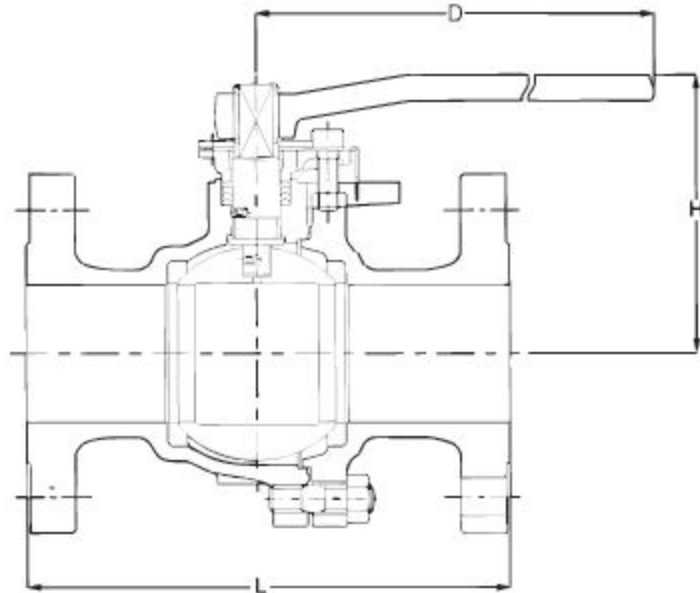

Fig. 300UTB/300UTBM**Materials**

Parts	300UTB	300UTBM
Body	CF 8	CF 8M
Cap	CF 8	CF 8M
Stem	304	316
Ball	304	316
	CF 8	CF 8M
Seat	HYPATITE PTFE	

Dimensions

mm

size	inch	1/2	3/4	1	1 1/2	2	2 1/2	3	4	6	8
	mm	15	20	25	40	50	65	80	100	150	200
Ball Bore		15	20	25	40	50	-	80	100	115	200
L		140	152	165	190	216	-	283	305	403	502
H		102	105	124	115	120	-	165	240	295	355
D		130	130	160	230	230	-	400	750	1000	1500
H₁ (GEAR)										337	414
D₁ (GEAR)										310	360